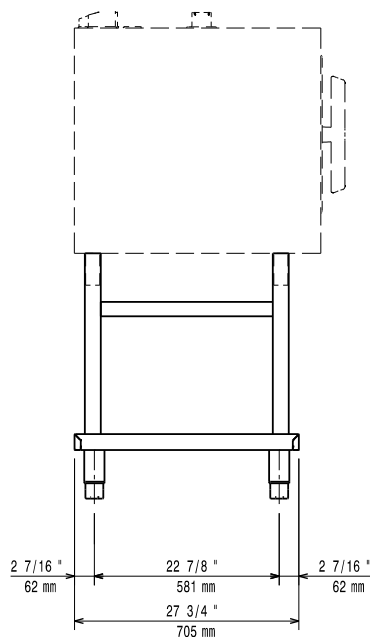

Constructie

- Volledig vervaardigd van roestvrijstaal, voor maximale duurzaamheid.

Goedkeuring _____

Front aanzicht

Zij aanzicht

Boven aanzicht

Algemene gegevens

Externe afmetingen, lengte	
922612 (OPBATRSU61011)	865 mm
Externe afmetingen, breedte	705 mm
Externe afmetingen, hoogte	770 mm
Gewicht, netto	36.5 kg

Optionele accessoires

- WIELENSET, 2 bok- en 2 geremde zwenkwielen Ø125 mm, voor onderstel SkyLine oven 6&10x 1/1GN en 6&10x 2/1GN (niet voor gedemonteerd onderstel) PNC 922003
- GELEIDERSET 6x 1/1GN voor onderstel SkyLine oven 6&10x 1/1GN PNC 922690
- GELEIDERSET 6x bakkerijnorm 400x600 mm voor onderstel SkyLine oven 6&10x 1/1GN PNC 922702