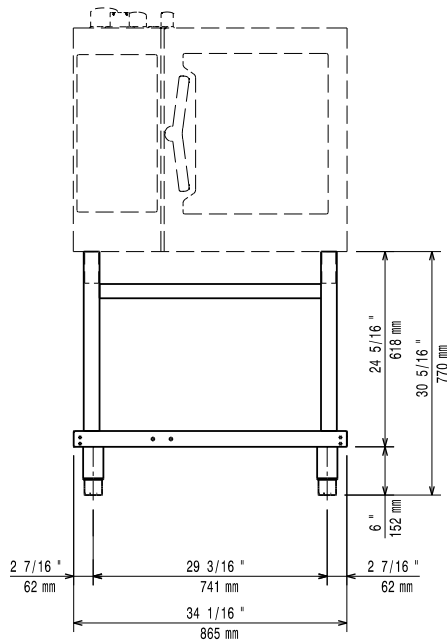

Uitvoering

- Voorbereid voor een eenvoudige installatie van de oven op het onderstel, er hoeven geen poten verwijderd te worden.
- Standaard voorzien van een geleiderrek voor 6 Gastronorm platen, optioneel is een tweede geleiderrek mogelijk.
- De bodemplaat is voorzien van openingen voor eenvoudige montage van de geleiderrekken.

Constructie

- Volledig vervaardigd van roestvrijstaal, voor maximale duurzaamheid.

Goedkeuring _____

Front aanzicht

Zij aanzicht

Boven aanzicht

Algemene gegevens

Externe afmetingen, lengte	
922612 (OPBATRSU61011)	865 mm
Externe afmetingen, breedte	705 mm
Externe afmetingen, hoogte	770 mm
Gewicht, netto	36.5 kg